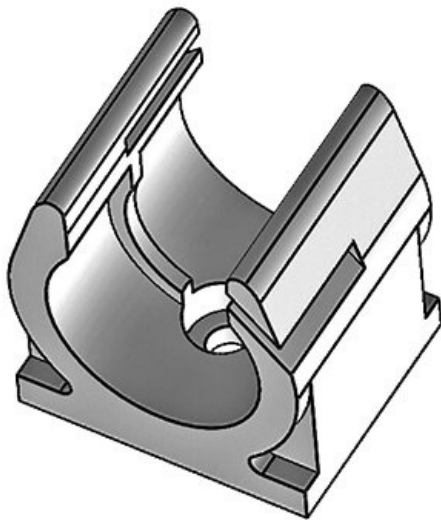

ArtNr.	31315	Antal skruvhål	1
EAN	4251269322	Skruvhålens diameter	6,5 mm
	464		
Antal	10		
Längd	20 mm		
Bredd	30 mm		
Höjd	35 mm		
Nominell storlek	NW 16		

| |