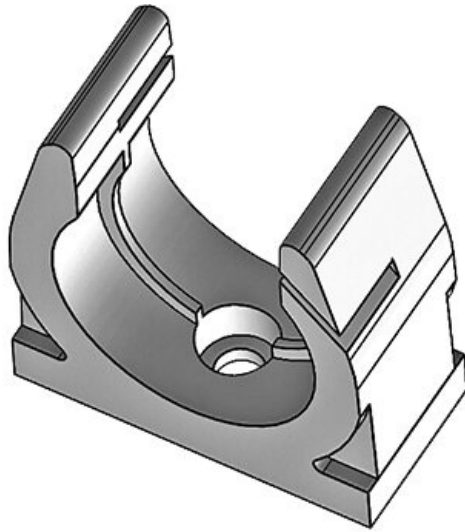

# CONFIX SH slanghållare

för delbara kabelskyddslangar CONFIX WST

CONFIX SH slanghållare för delbara korrugerade slangar CONFIX WST för en säker fixering vid ett ställe.

Slanghållarna är fästa till sitt fästläge med en skruv.

| |

CONFIX™ SH 20

ArtNr.	<b>31320</b>	Antal skruvhål	<b>1</b>
EAN	<b>4251269300</b>	Skruvhålens diameter	<b>5,5 mm</b>
Antal	<b>10</b>		
Längd	<b>20 mm</b>		
Bredd	<b>35 mm</b>		
Höjd	<b>35 mm</b>		
Nominell storlek	<b>NW 20</b>		

CONFIX™ SH 23

ArtNr.	<b>31330</b>	Antal skruvhål	<b>1</b>
EAN	<b>4251269300</b>	Skruvhålens diameter	<b>5,5 mm</b>
Antal	<b>10</b>		
Längd	<b>20 mm</b>		
Bredd	<b>42 mm</b>		
Höjd	<b>44 mm</b>		
Nominell storlek	<b>NW 23</b>		