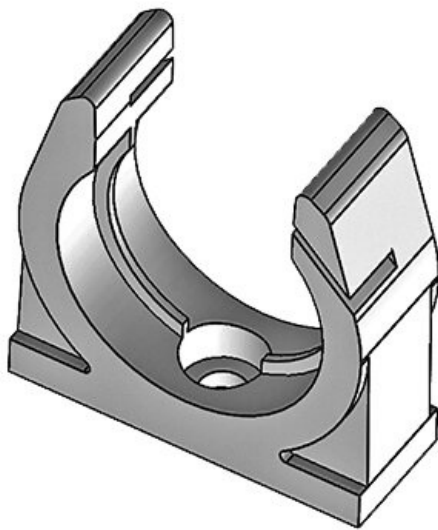

ArtNr.	31340	Antal skruvhål	1
EAN	4251269300	Skruvhålens diameter	7,1 mm
	172		
Antal	10		
Längd	20 mm		
Bredd	55 mm		
Höjd	56,5 mm		
Nominell storlek	NW 37