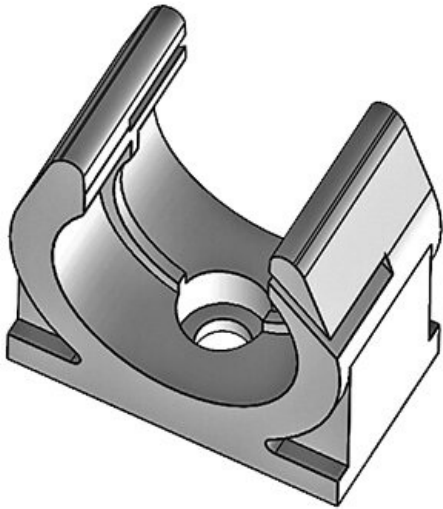

# CONFIX SH slanghållare

för delbara kabelskyddslangar CONFIX WST

CONFIX SH slanghållare för delbara korrugerade slangar CONFIX WST för en säker fixering vid ett ställe.

Slanghållarna är fästa till sitt fästläge med en skruv.

| |

ArtNr.	<b>31315</b>	Antal skruvhål	<b>1</b>
EAN	<b>4251269322</b>	Skruvhålens diameter	<b>6,5 mm</b>
	<b>464</b>		
Antal	<b>10</b>		
Längd	<b>20 mm</b>		
Bredd	<b>30 mm</b>		
Höjd	<b>35 mm</b>		
Nominell storlek	<b>NW 16</b>		

| |

CONFIX™ SH 20

ArtNr.	<b>31320</b>	Antal skruvhål	<b>1</b>
EAN	<b>4251269300</b>	Skruvhålens diameter	<b>5,5 mm</b>
Antal	<b>10</b>		
Längd	<b>20 mm</b>		
Bredd	<b>35 mm</b>		
Höjd	<b>35 mm</b>		
Nominell storlek	<b>NW 20</b>		