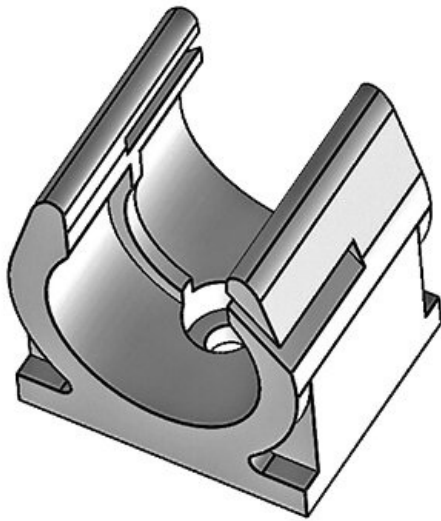

# CONFIX SH slanghållare

för delbara kabelskyddslangar CONFIX WST

CONFIX SH slanghållare för delbara korrugerade slangar CONFIX WST för en säker fixering vid ett ställe.

Slanghållarna är fästa till sitt fästläge med en skruv.

## Produkttyper och storlekar

CONFIX™ SH 10

ArtNr.	<b>31300</b>	Antal skruvhål	<b>1</b>
EAN	<b>4251269300</b>	Skruvhålens diameter	<b>4,5 mm</b>
	<b>134</b>		
Antal	<b>10</b>		
Längd	<b>20 mm</b>		
Bredd	<b>18 mm</b>		
Höjd	<b>21 mm</b>		
Nominell storlek	<b>NW 10</b>		