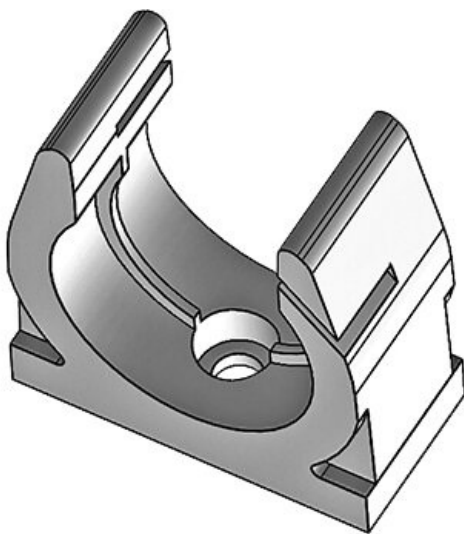

| |

CONFIX™ SH 20

ArtNr.	<b>31320</b>	Antal skruvhål	<b>1</b>
EAN	<b>4251269300</b>	Skruvhålens diameter	<b>5,5 mm</b>
Antal	<b>10</b>		
Längd	<b>20 mm</b>		
Bredd	<b>35 mm</b>		
Höjd	<b>35 mm</b>		
Nominell storlek	<b>NW 20</b>		

CONFIX™ SH 23

ArtNr.	<b>31330</b>	Antal skruvhål	<b>1</b>
EAN	<b>4251269300</b>	Skruvhålens diameter	<b>5,5 mm</b>
Antal	<b>10</b>		
Längd	<b>20 mm</b>		
Bredd	<b>42 mm</b>		
Höjd	<b>44 mm</b>		
Nominell storlek	<b>NW 23</b>		