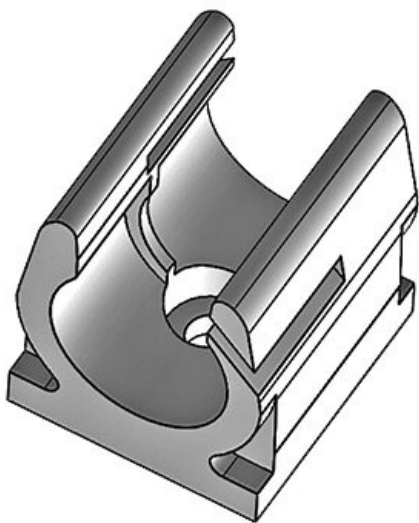

# CONFIX SH slanghållare

för delbara kabelskyddslangar CONFIX WST

CONFIX SH slanghållare för delbara korrugerade slangar CONFIX WST för en säker fixering vid ett ställe.

Slanghållarna är fästa till sitt fästläge med en skruv.

## Produkttyper och storlekar

CONFIX™ SH 10

ArtNr.	<b>31300</b>	Antal skruvhål	<b>1</b>
EAN	<b>4251269300</b>	Skruvhålens diameter	<b>4,5 mm</b>
	<b>134</b>		
Antal	<b>10</b>		
Längd	<b>20 mm</b>		
Bredd	<b>18 mm</b>		
Höjd	<b>21 mm</b>		
Nominell storlek	<b>NW 10</b>		