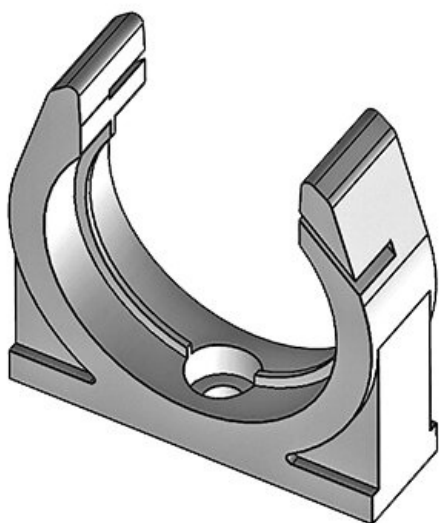

CONFIX™ SH 45

ArtNr.	31350	Antal skruvhål	1
EAN	4251269300	Skruvhålens diameter	7,1 mm
Antal	10		
Längd	20 mm		
Bredd	67 mm		
Höjd	68 mm		
Nominell storlek	NW 45